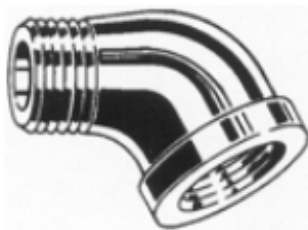

## Elbows 90°

### Elbows Male/ female

\*AN "X" combined with green marking: in stock

\* Red marking: 1 or 2 days

Diemension inch	size L mm	Part numbe
1/8"		03 0090 001
1/4"		03 0090 002
3/8"		03 0090 003
1/2"		03 0090 004
3/4"		03 0090 006
1"		03 0090 008
1-1/4"		03 0090 010
1-1/2"		03 0090 011
2"		03 0090 012
2-1/2"		03 0090 013
3"		03 0090 014
4"		03 0090 016

Dimension inch	size L mm	Part number
1/8"		03 0092 001
1/4"		03 0092 002
3/8"		03 0092 003
1/2"		03 0092 004
3/4"		03 0092 006
1"		03 0092 008
1-1/4"		03 0092 010
1-1/2"		03 0092 011
2		03 0092 012
2-1/2"		03 0092 013
3"		03 0092 014
4"		03 0092 016